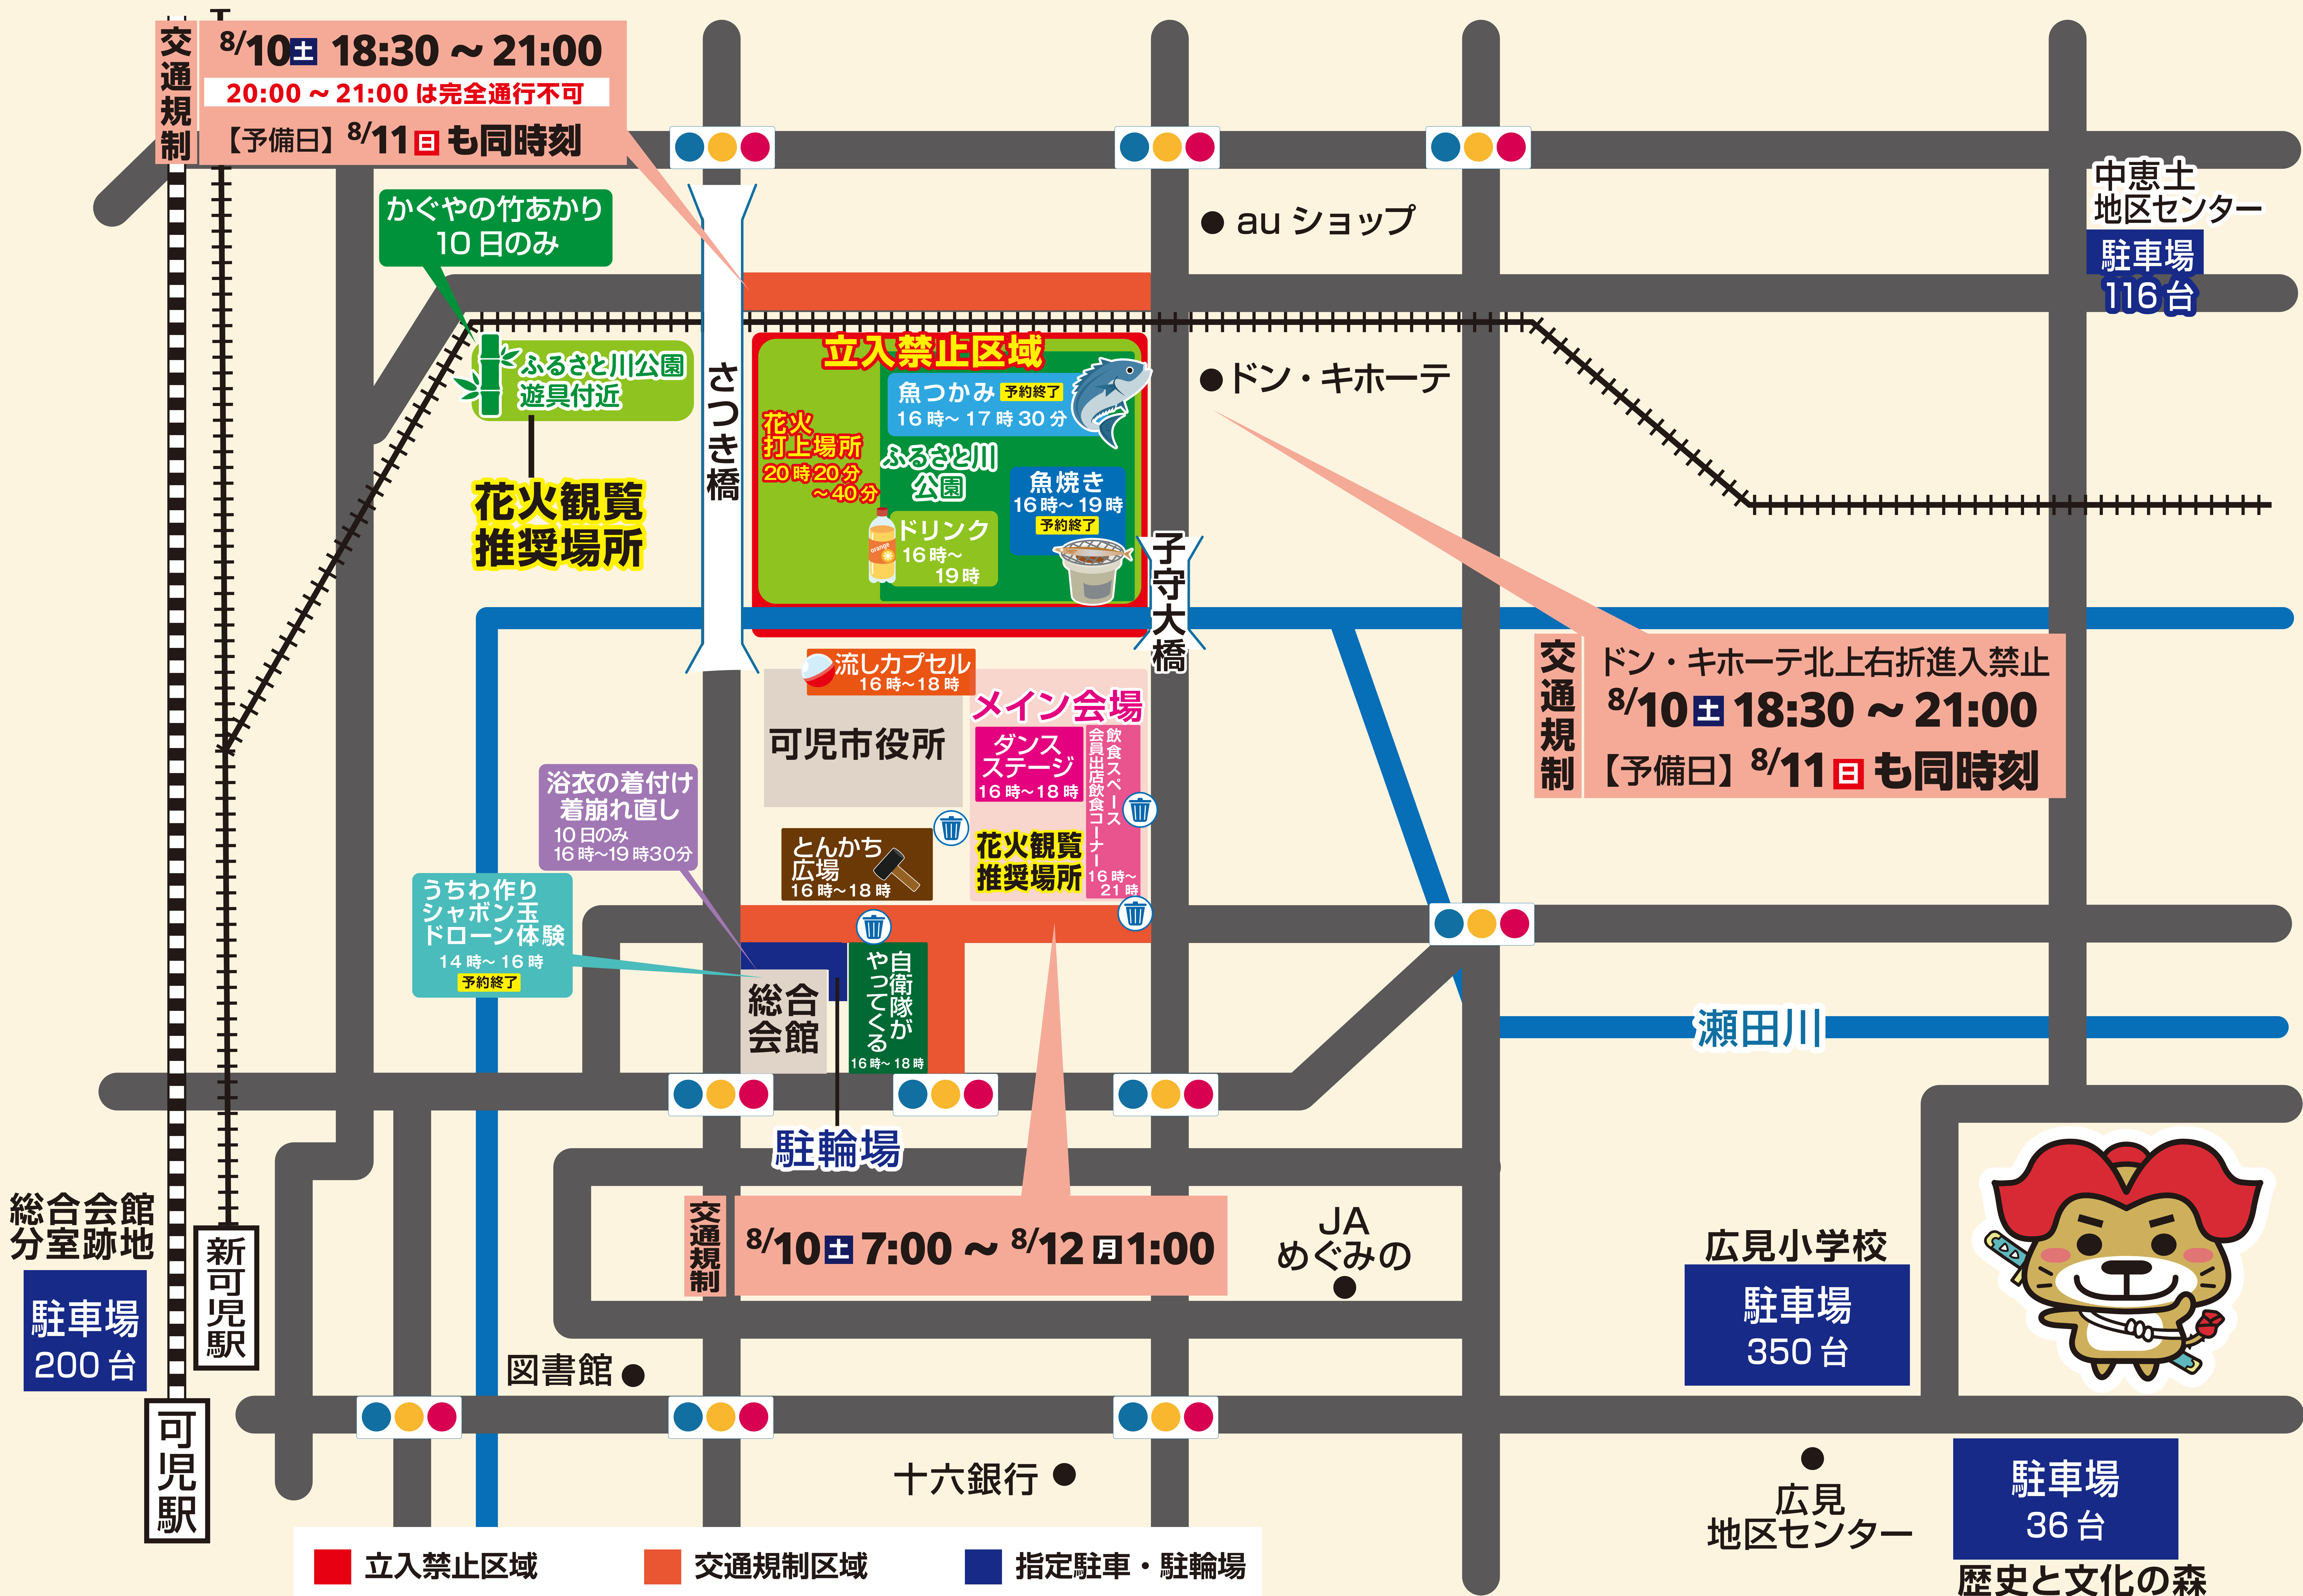

8/10 土 11 日 周辺MAP 8/11 日 イベント案内

可児夏まつり2024

- 会場にはゴミ箱は設置しておりません。ゴミはリサイクルステーションへ。
- ゴミの分別のご協力をお願いします。
- 会場内は禁煙です。喫煙の際は所定の喫煙所をご利用ください。

歴史と文化の森